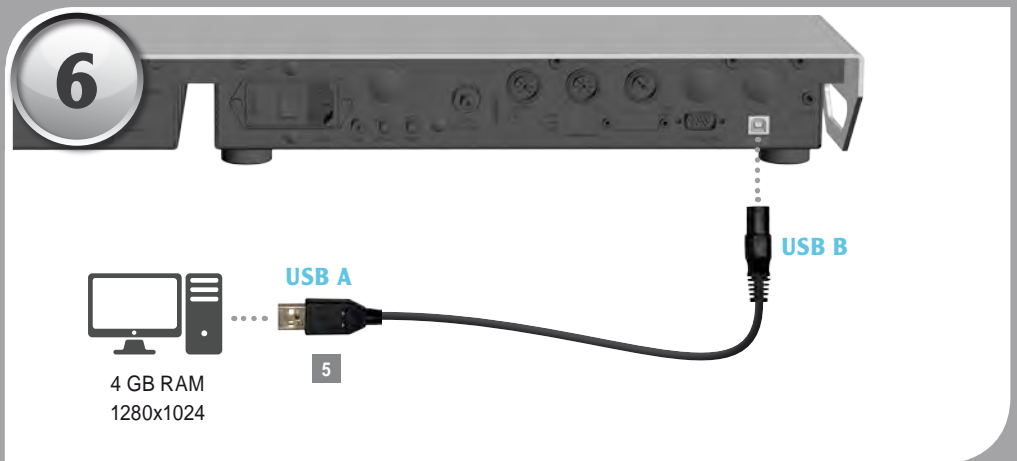

## WTQB 1000 Control

1

2

2

3

7

6

5,5 bar  
(5 - 8 bar)