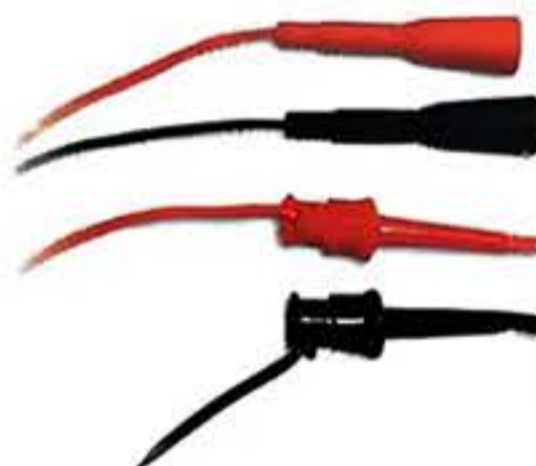

## 精密万用表测试附件

SMD测试夹HTL-106

香蕉头K型一体温度探头HTL-107

2mm笔尖尖细延长适配器HTL-103

直通式表笔HTL-101

4mm香蕉插头鳄鱼夹线HTL-201

2mm插座带护套鳄鱼夹HTL-102

2mm笔尖插入式SMD钩线组HTL-105

2mm笔尖插入式迷你钩线组HTL-104

直通式表笔套装HTL-501 (二件套)

直通式表笔温度套装HTL-505 (二件套)

表笔套装HTL-503 (六件套)

表笔套装HTL-502 (五件套)

四端4mm插头开尔文线HTL-504