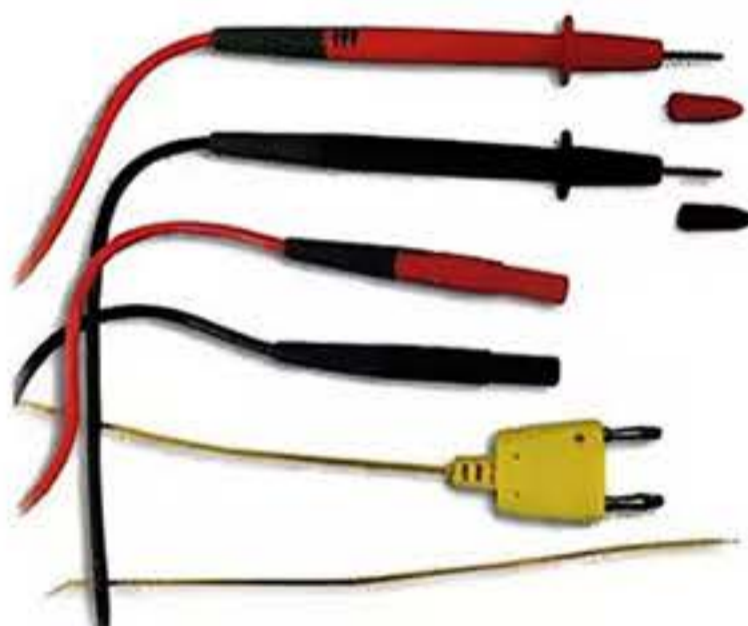

## 精密万用表测试附件

SMD测试夹HTL-106

香蕉头K型一体温度探头HTL-107

2mm笔尖尖细延长适配器HTL-103

直通式表笔HTL-101

4mm香蕉插头鳄鱼夹线HTL-201

2mm插座带护套鳄鱼夹HTL-102

2mm笔尖插入式SMD钩线组HTL-105

2mm笔尖插入式迷你钩线组HTL-104

直通式表笔套装HTL-501 (二件套)

直通式表笔温度套装HTL-505 (二件套)

表笔套装HTL-503 (六件套)

表笔套装HTL-502 (五件套)

四端4mm插头开尔文线HTL-504